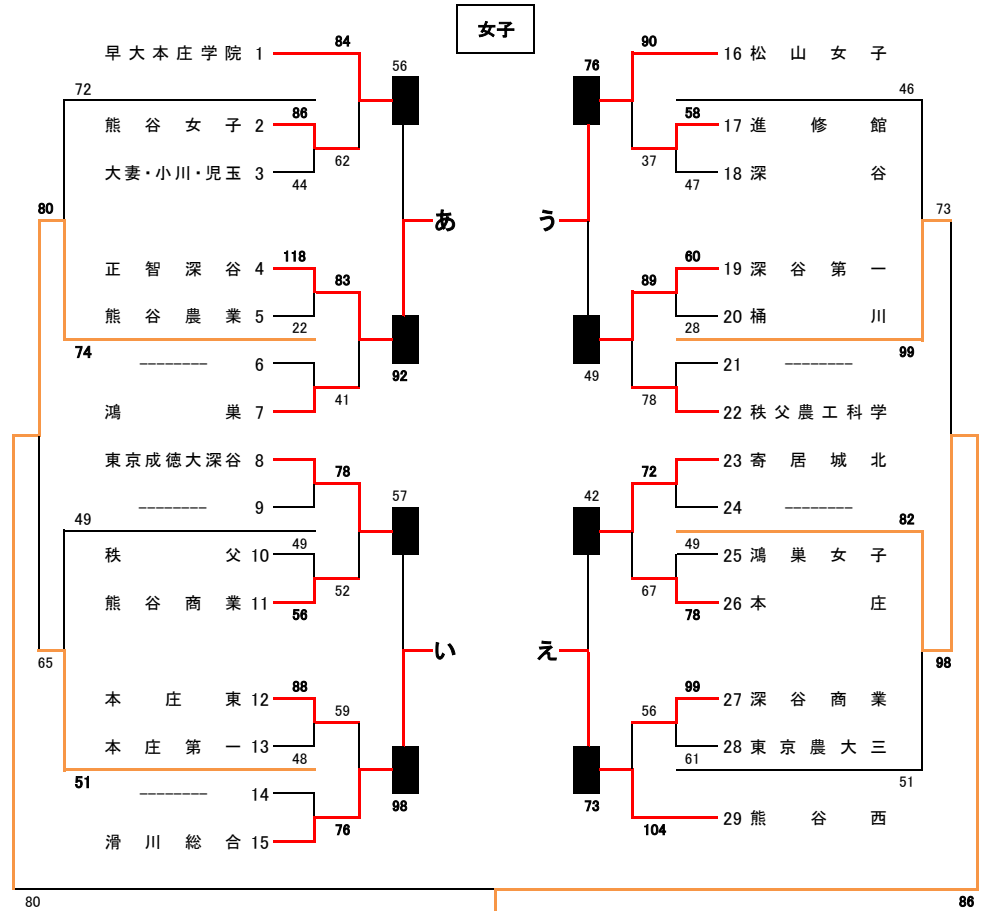

# 埼玉県150周年記念 令和3年度県民総合スポーツ大会 兼 高等学校バスケットボール新人大会北部支部予選

10月31日(日)東京成徳大深谷高校AB 11月6日(土)深谷高校CD 13日(土)寄居城北高校EF 14日(日)深谷第一高校GH、小川高校IJ  
20日(土)児玉高校KL、熊谷農業高校MN 21日(日)本庄高校OP 23日(火)シルグドームQRS

最終版

	滑川総合	東京農大三	本庄東	松山	順位
滑川総合	○	×	○	○	2位 (2勝1敗)
東京農大三	×	○	×	×	4位 (0勝3敗)
本庄東	○	○	○	○	1位 (3勝0敗)
松山	×	○	×	○	3位 (1勝2敗)

	正智深谷	滑川総合	松山女子	熊谷西	順位
正智深谷	○	○	○	○	1位 (3勝0敗)
滑川総合	×	○	○	○	2位 (2勝1敗)
松山女子	×	×	○	○	3位 (1勝2敗)
熊谷西	×	×	×	○	4位 (0勝3敗)