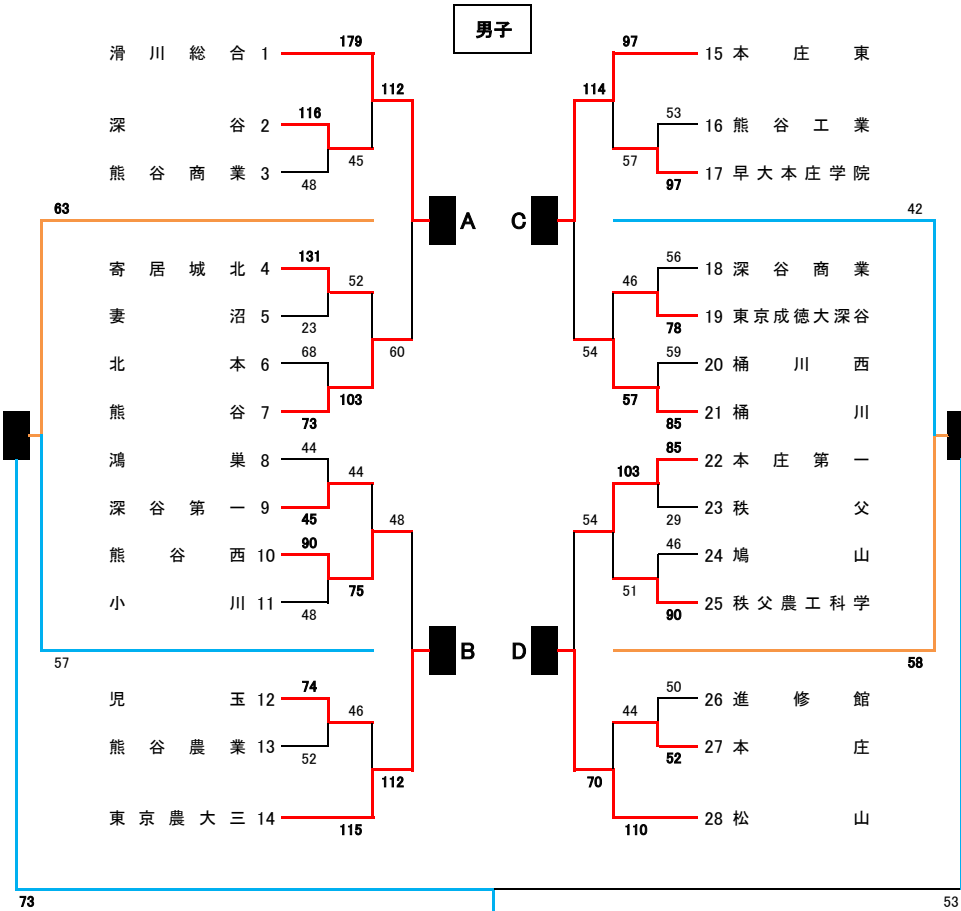

# 埼玉県150周年記念 令和3年度県民総合スポーツ大会 兼 高等学校バスケットボール新人大会北部支部予選

10月31日(日)東京成徳大深谷高校AB 11月6日(土)深谷高校CD 13日(土)寄居城北高校EF 14日(日)深谷第一高校GH、小川高校IJ  
20日(土)児玉高校KL、熊谷農業高校MN 21日(日)本庄高校OP 23日(火)シルグドームQRS

最終版

	滑川総合	東京農大三	本庄東	松山	順位
滑川総合	○	×	○	○	2位 (2勝1敗)
東京農大三	×	○	×	×	4位 (0勝3敗)
本庄東	○	○	○	○	1位 (3勝0敗)
松山	×	○	×	○	3位 (1勝2敗)

	正智深谷	滑川総合	松山女子	熊谷西	順位
正智深谷	○	○	○	○	1位 (3勝0敗)
滑川総合	×	○	○	○	2位 (2勝1敗)
松山女子	×	×	○	○	3位 (1勝2敗)
熊谷西	×	×	×	○	4位 (0勝3敗)