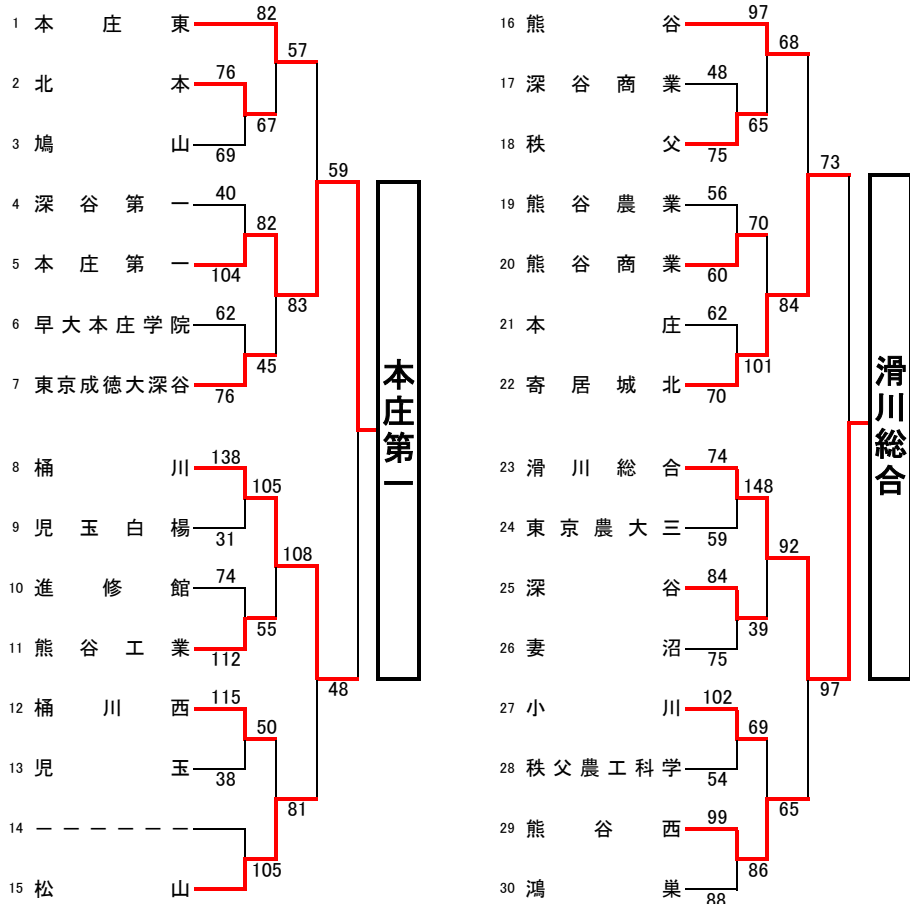

平成30年度 ウィンターカップ北部支部予選

1回戦 7月14日(土)、15日(日)シルクドーム ABC 2回戦 16日(月)松山高校 DE 松山女子高校 FG 3回戦 21日(土)北本高校 HI 代表決定戦 22日(日) 寄居城北高校 JK

6/29抽選会

[男子]

◆ 男子 県大会出場権は2校+正智深谷【県シード】

【県大会出場校】
 本庄第一
 滑川総合

[女子]

◆ 女子 県大会出場権は2校+正智深谷【県シード】

【県大会出場校】
 児玉
 早大本庄学院