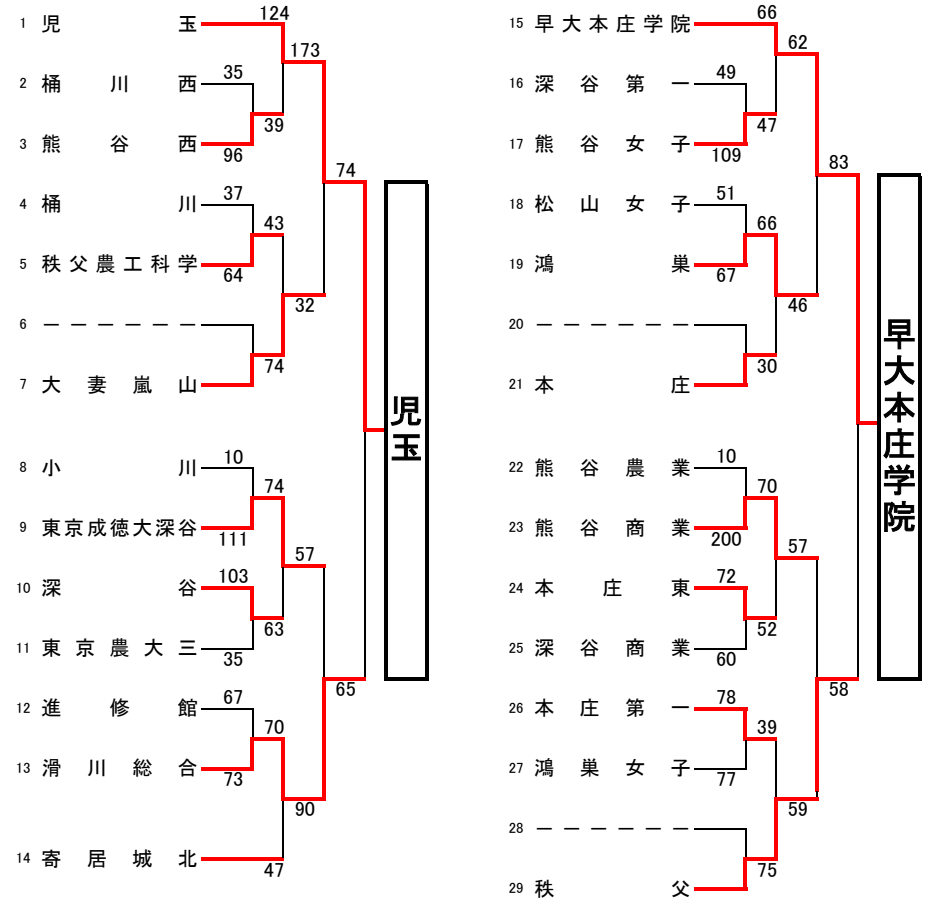

平成30年度 ウィンターカップ北部支部予選

1回戦 7月14日(土)、15日(日)シルクドーム ABC 2回戦 16日(月)松山高校 DE 松山女子高校 FG 3回戦 21日(土)北本高校 HI 代表決定戦 22日(日) 寄居城北高校 JK

6/29抽選会

[男子]

◆ 男子 県大会出場権は2校+正智深谷【県シード】

【県大会出場校】
 本庄第一
 滑川総合

[女子]

◆ 女子 県大会出場権は2校+正智深谷【県シード】

【県大会出場校】
 児玉
 早大本庄学院