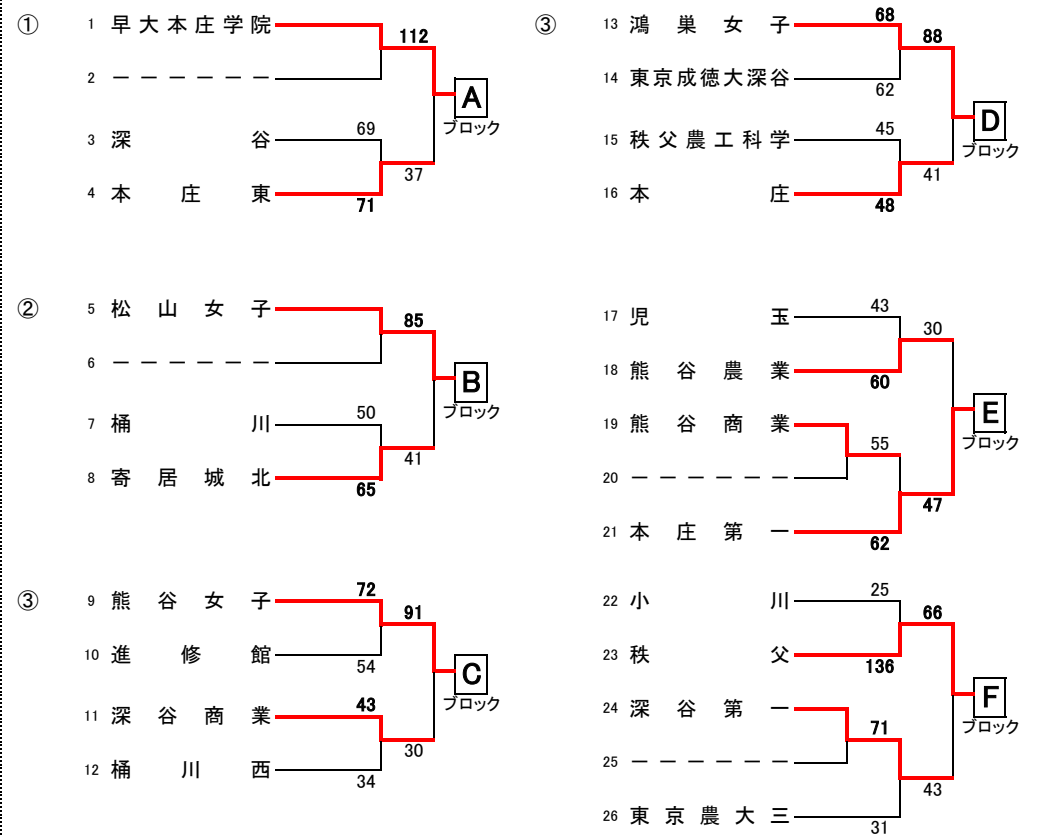

令和2年度埼玉県学校総合体育大会 北部支部大会

8月18日(火) ビッグタートル ABC 20日(木) 熊谷農業 DE 22日(土) 滑川総合 FG 23(日) 北本 HI 鴻巣女子 JK

最終結果

[男子]

[女子]

【県大会出場校】
 (県シード) 正智深谷, 松山, 東京農大三, 本庄東
 本庄第一, 桶川, 滑川総合
 早大本庄学院, 北本, 小川

【県大会出場校】
 (県シード) 正智深谷, 滑川総合, 鴻巣, 熊谷西
 早大本庄学院, 松山女子, 熊谷女子
 鴻巣女子, 本庄第一, 秩父