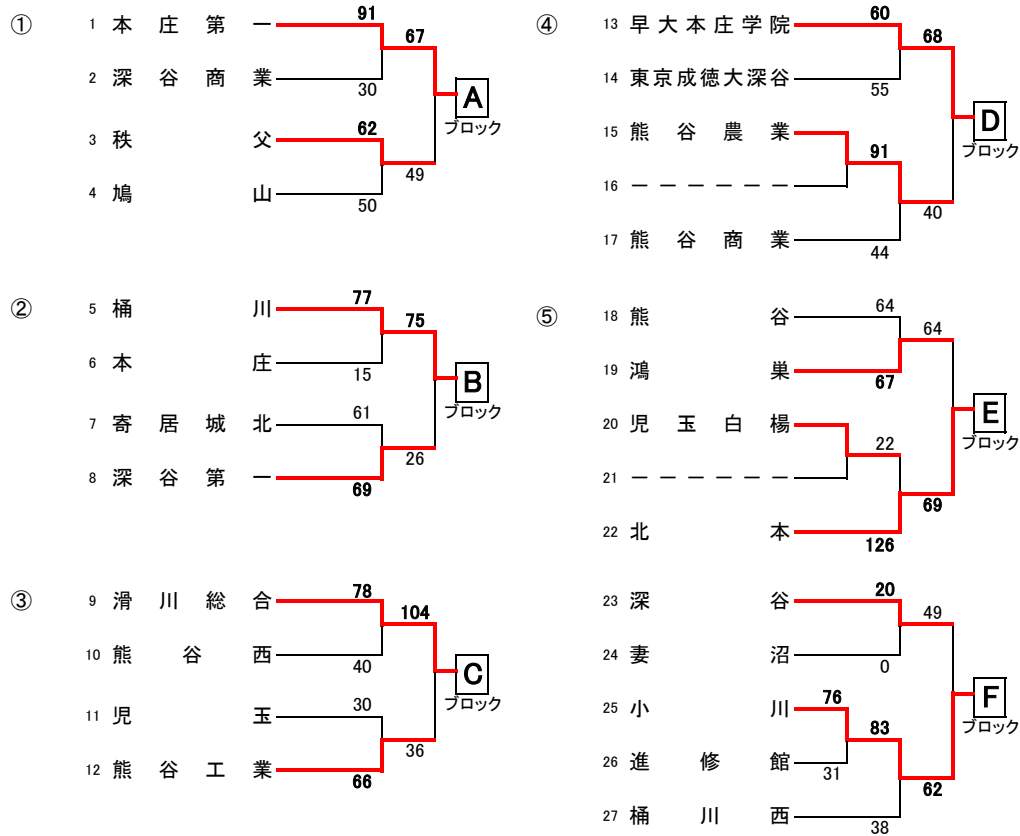

令和2年度埼玉県学校総合体育大会 北部支部大会

8月18日(火) ビッグタートル ABC 20日(木) 熊谷農業 DE 22日(土) 滑川総合 FG 23(日) 北本 HI 鴻巣女子 JK

最終結果

[男子]

[女子]

【県大会出場校】
 (県シード) 正智深谷, 松山, 東京農大三, 本庄東
 本庄第一, 桶川, 滑川総合
 早大本庄学院, 北本, 小川

【県大会出場校】
 (県シード) 正智深谷, 滑川総合, 鴻巣, 熊谷西
 早大本庄学院, 松山女子, 熊谷女子
 鴻巣女子, 本庄第一, 秩父