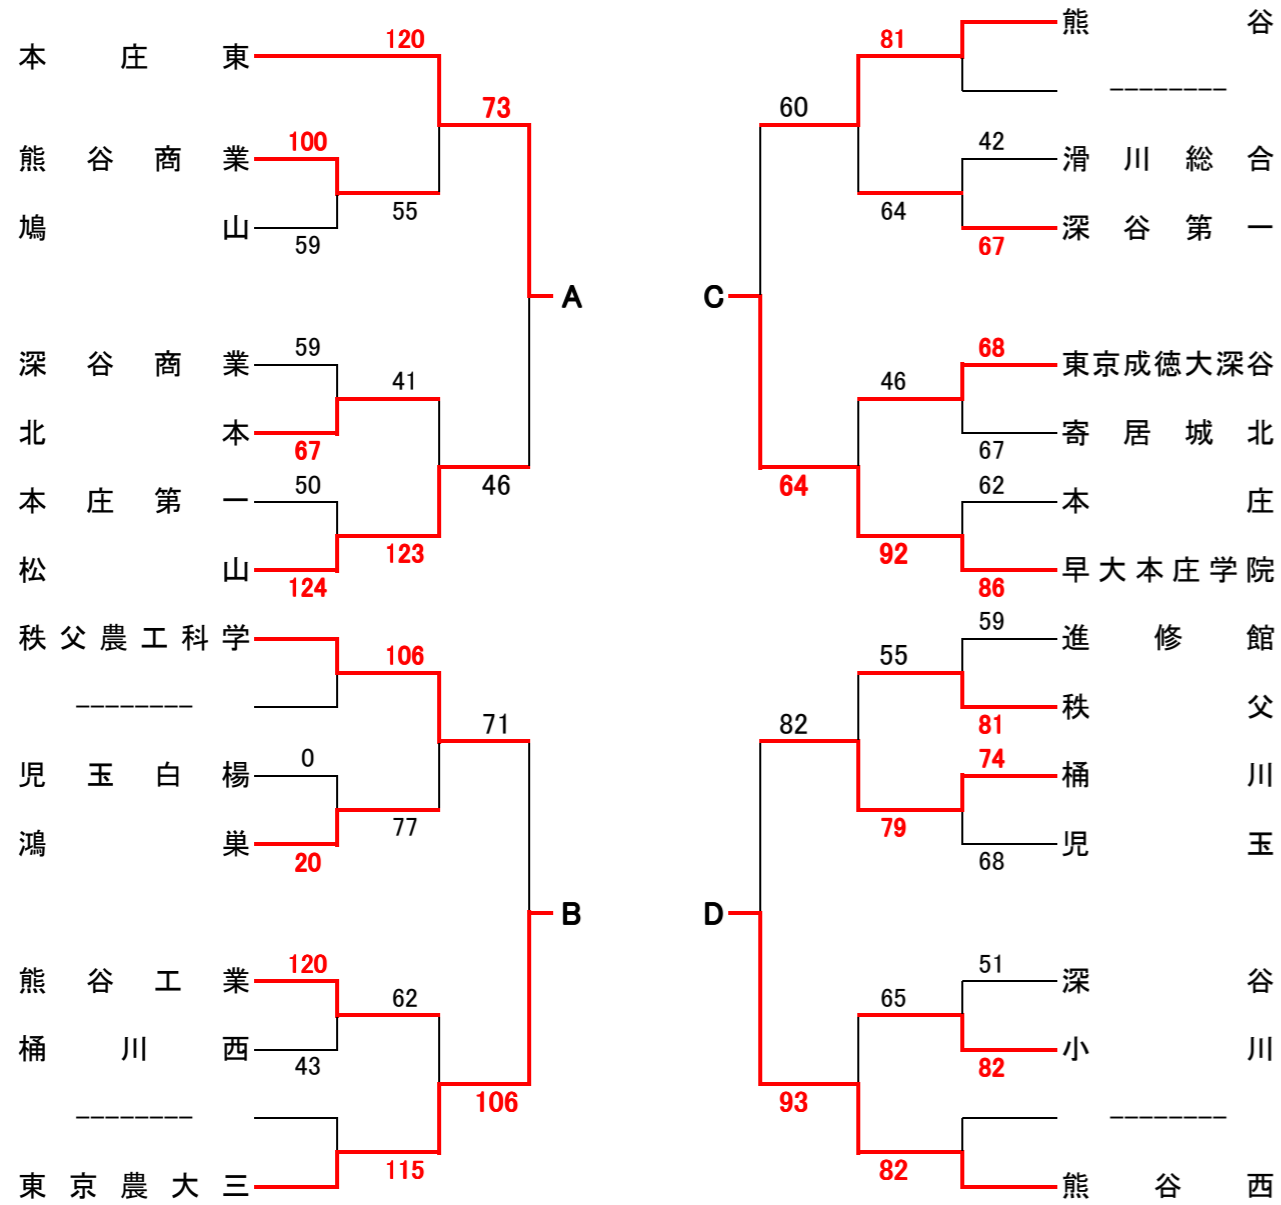

平成24年度 新人大会 北部支部予選 勝ち上がり表

男子

女子

2012/11/23

決勝リーグ (男子)

決勝リーグ (女子)

	本庄東	東京農大三	早大本庄学院	熊谷西
本庄東	-	107 - 52 ○	94 - 44 ○	82 - 39 ○
東京農大三	52 - 107 ×	-	100 - 65 ○	93 - 65 ○
早大本庄学院	44 - 94 ×	65 - 100 ×	-	82 - 54 ○
熊谷西	39 - 82 ×	65 - 93 ×	54 - 82 ×	-

優勝 本庄東
 準優勝 東京農大三
 3位 早大本庄
 4位 熊谷西
 ベスト8(県大会出場)
 松山
 秩父農工科学
 熊谷
 桶川

	児玉	秩父	正智深谷	熊谷女子
児玉	-	119 - 75 ○	49 - 68 ×	90 - 68 ○
秩父	75 - 119 ×	-	42 - 85 ×	57 - 49 ○
正智深谷	85 - 42 ○	68 - 49 ○	-	63 - 45 ○
熊谷女子	68 - 90 ×	49 - 57 ×	45 - 63 ×	-

優勝 正智深谷
 準優勝 児玉
 3位 秩父
 4位 熊谷女子
 6位 深谷第一
 6位 滑川総合
 7位 寄居城北
 (以上、県大会出場)
 8位 鴻巣女子