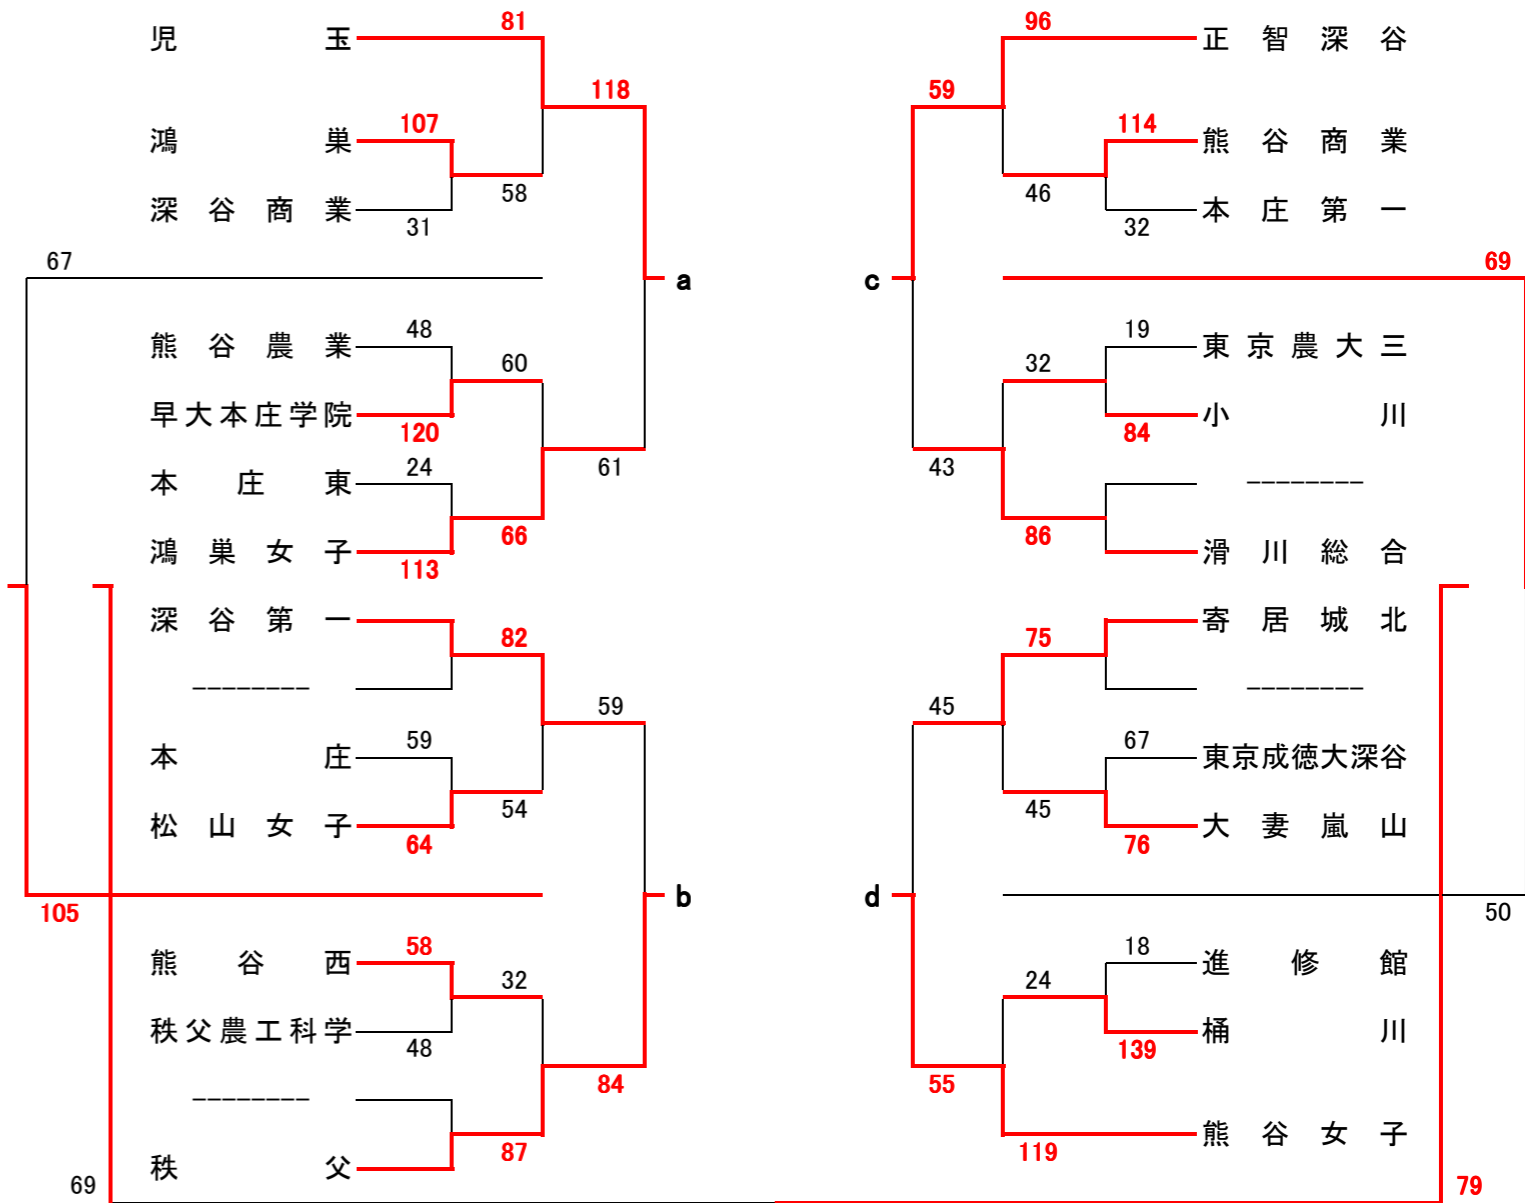

平成24年度 新人大会 北部支部予選 勝ち上がり表

男子

女子

2012/11/23

決勝リーグ (男子)

決勝リーグ (女子)

	本庄東	東京農大三	早大本庄学院	熊谷西
本庄東	-	107 - 52 ○	94 - 44 ○	82 - 39 ○
東京農大三	52 - 107 ×	-	100 - 65 ○	93 - 65 ○
早大本庄学院	44 - 94 ×	65 - 100 ×	-	82 - 54 ○
熊谷西	39 - 82 ×	65 - 93 ×	54 - 82 ×	-

優勝 本庄東
 準優勝 東京農大三
 3位 早大本庄
 4位 熊谷西
 ベスト8(県大会出場)
 松山
 秩父農工科学
 熊谷
 桶川

	児玉	秩父	正智深谷	熊谷女子
児玉	-	119 - 75 ○	49 - 68 ×	90 - 68 ○
秩父	75 - 119 ×	-	42 - 85 ×	57 - 49 ○
正智深谷	85 - 42 ○	68 - 49 ○	-	63 - 45 ○
熊谷女子	68 - 90 ×	49 - 57 ×	45 - 63 ×	-

優勝 正智深谷
 準優勝 児玉
 3位 秩父
 4位 熊谷女子
 6位 深谷第一
 6位 滑川総合
 7位 寄居城北
 (以上、県大会出場)
 8位 鴻巣女子