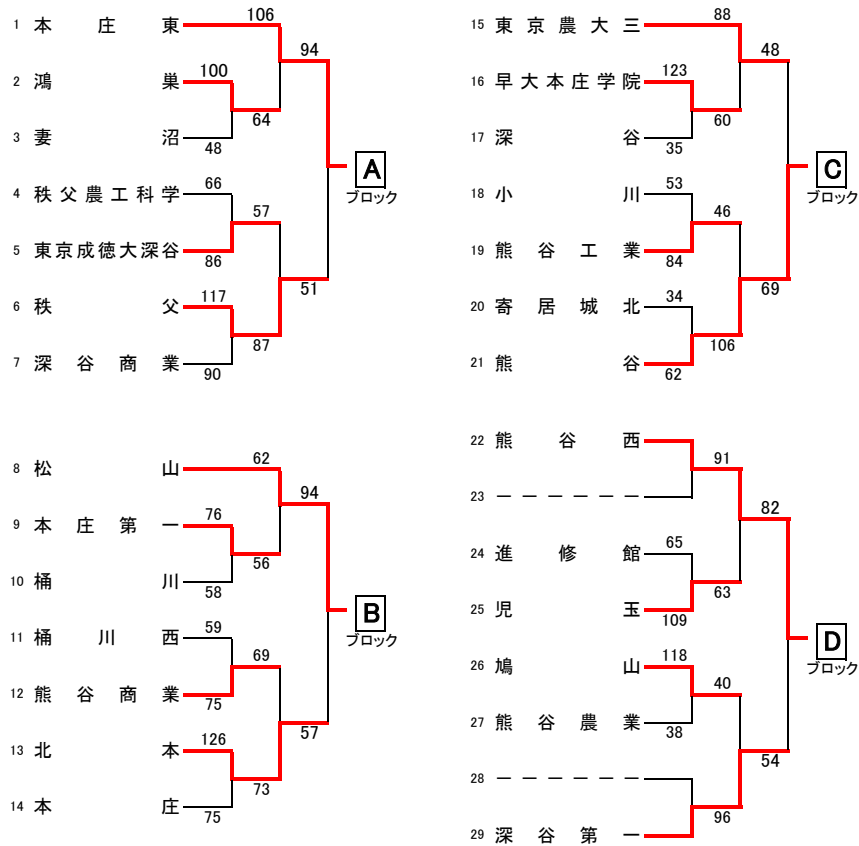

平成29年度 埼玉県北部支部選手権大会

1回戦 4月30日(日)熊谷高校 AB 熊谷農業高校 CD 熊谷商業 EF 2回戦 5月3日(水)熊谷工業高校 GH 熊谷女子高校 IJ 代表決定戦 4日(木)シルクドーム KLM

[男子]

【男子】県大会出場校
 正智深谷高校(県シード)
 滑川総合高校(県シード)
 本庄東高校
 松山高校
 熊谷高校
 熊谷西高校

[女子]

【女子】県大会出場校
 正智深谷高校
 児玉高校
 熊谷女子高校
 鴻巣高校