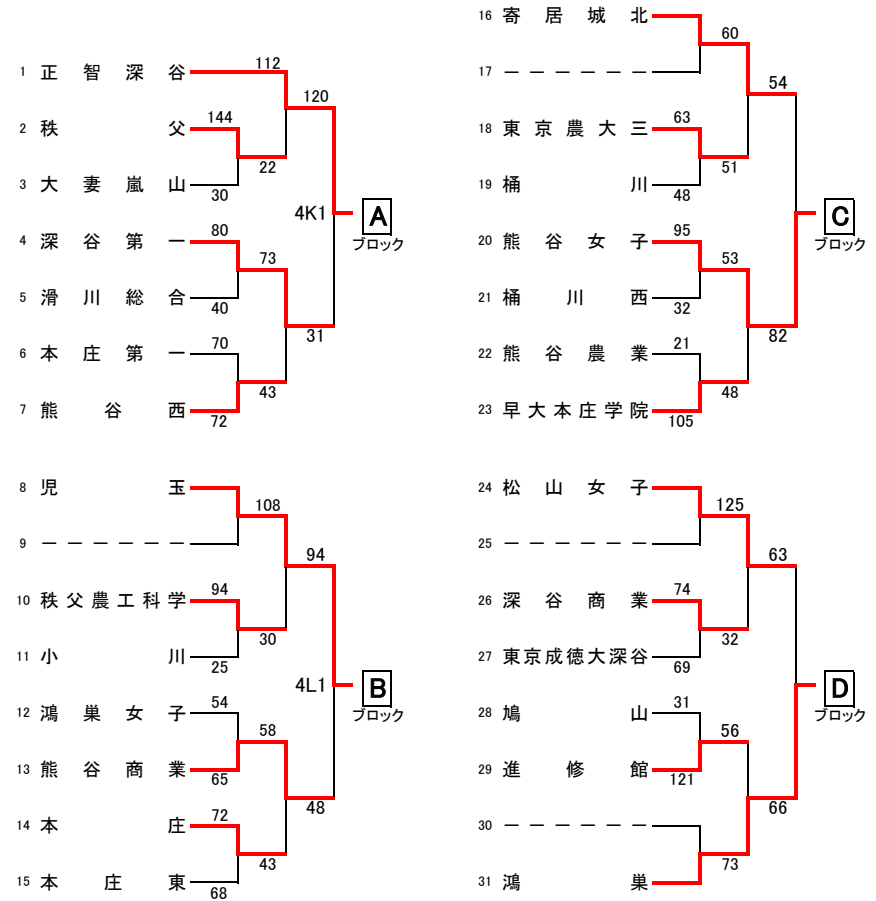

平成29年度 埼玉県北部支部選手権大会

1回戦 4月30日(日)熊谷高校 AB 熊谷農業高校 CD 熊谷商業 EF 2回戦 5月3日(水)熊谷工業高校 GH 熊谷女子高校 IJ 代表決定戦 4日(木)シルクドーム KLM

[男子]

【男子】県大会出場校
 正智深谷高校(県シード)
 滑川総合高校(県シード)
 本庄東高校
 松山高校
 熊谷高校
 熊谷西高校

[女子]

【女子】県大会出場校
 正智深谷高校
 児玉高校
 熊谷女子高校
 鴻巣高校