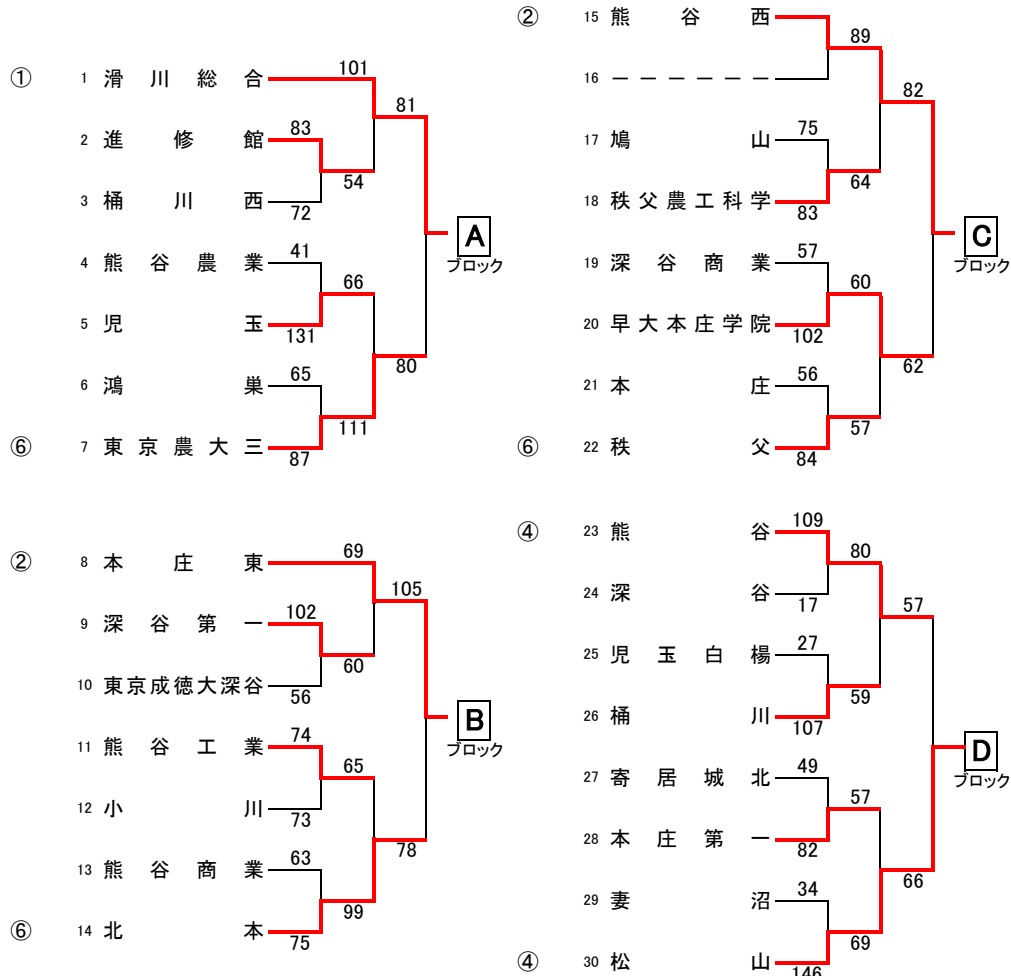

平成29年度 全国高等学校総合体育大会北部支部予選

1回戦 6月4日(日)、5日(月)シルクドーム ABC 2回戦 10日(土)桶川西高校 DE 鴻巣女子高校 FG 代表決定戦 11日(日) 北本高校 HI

5/17抽選会

[男子]

[女子]

【男子】県大会出場校

正智深谷高校 (県シード)
滑川総合高校
本庄東高校
熊谷西高校
松山高校

【女子】県大会出場校

正智深谷高校 (県シード)
児玉高校
熊谷女子高校
松山女子高校
寄居城北高校