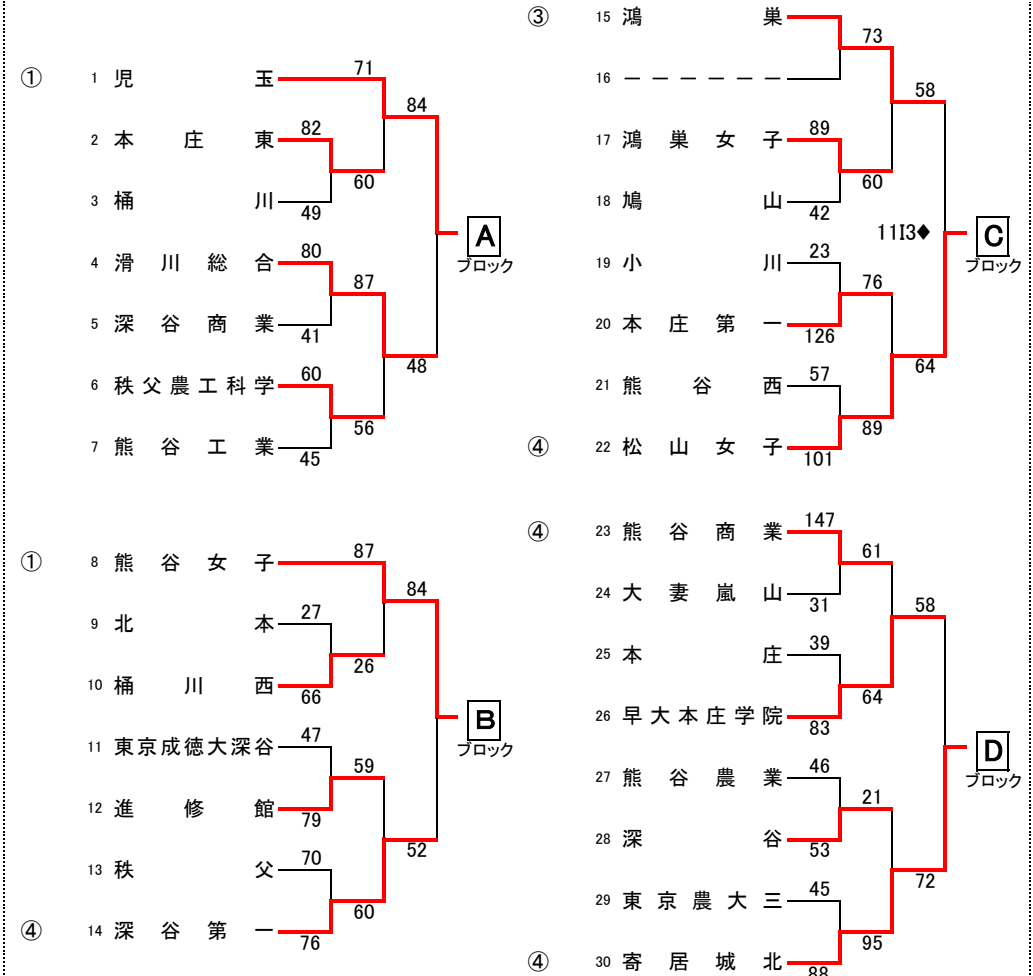

平成29年度 全国高等学校総合体育大会北部支部予選

1回戦 6月4日(日)、5日(月)シルクドーム ABC 2回戦 10日(土)桶川西高校 DE 鴻巣女子高校 FG 代表決定戦 11日(日) 北本高校 HI

5/17抽選会

[男子]

[女子]

【男子】県大会出場校

正智深谷高校 (県シード)
滑川総合高校
本庄東高校
熊谷西高校
松山高校

【女子】県大会出場校

正智深谷高校 (県シード)
児玉高校
熊谷女子高校
松山女子高校
寄居城北高校