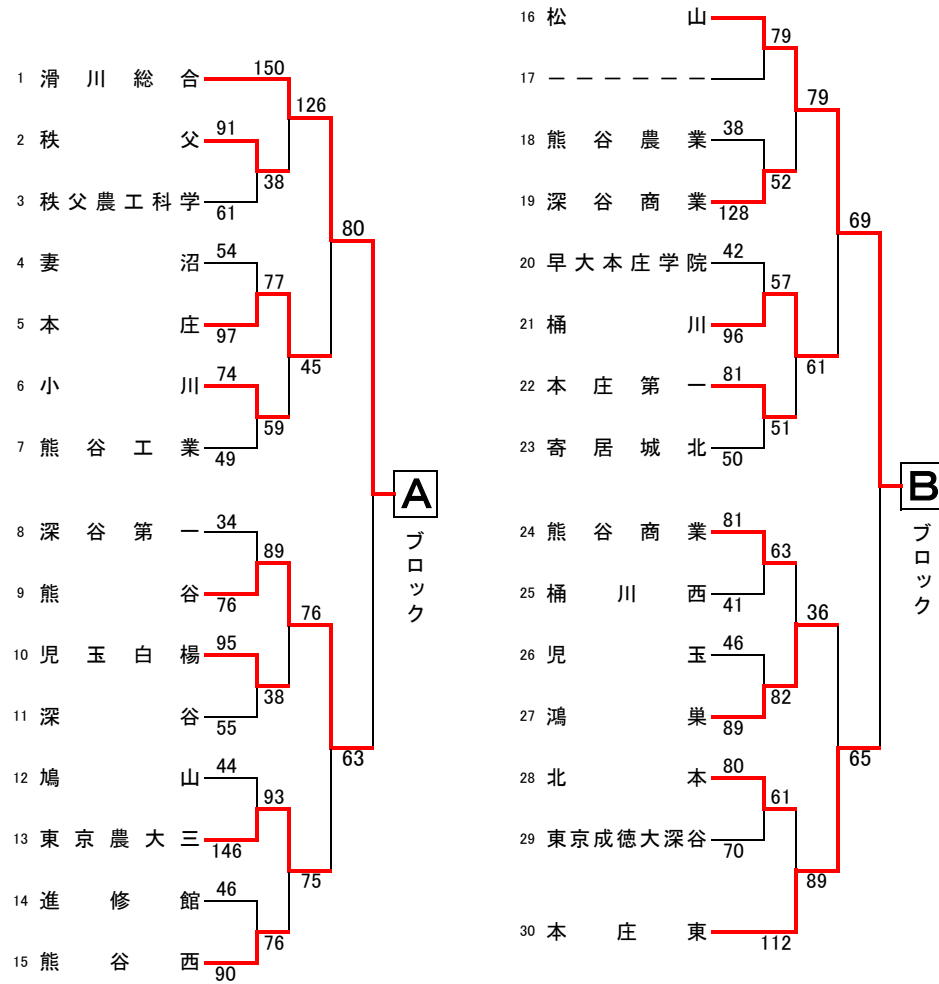

平成29年度 ウィンターカップ北部支部予選

1回戦 7月15日(土)、16日(日)シルクドーム ABC 2回戦 17日(月)熊谷西高校 DE 熊谷女子高校 FG 3回戦 22日(土)小川高校 HI 代表決定戦 23日(日) 寄居城北高校 JK

6/30抽選会

[男子]

【男子】県大会出場校

正智深谷高校(県シード)
滑川総合高校
松山高校

[女子]

【女子】県大会出場校