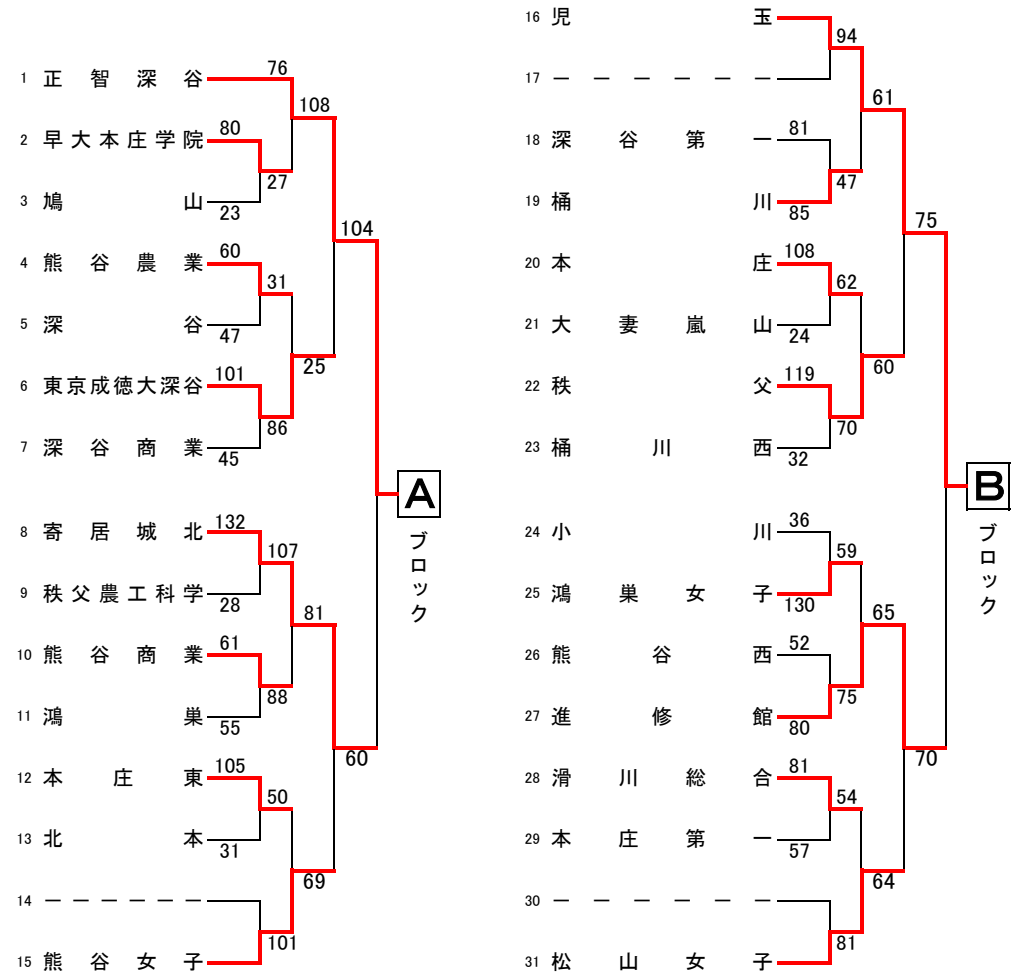

平成29年度 ウィンターカップ北部支部予選

1回戦 7月15日(土)、16日(日)シルクドーム ABC 2回戦 17日(月)熊谷西高校 DE 熊谷女子高校 FG 3回戦 22日(土)小川高校 HI 代表決定戦 23日(日) 寄居城北高校 JK

6/30抽選会

[男子]

【男子】県大会出場校

正智深谷高校(県シード)
滑川総合高校
松山高校

[女子]

【女子】県大会出場校