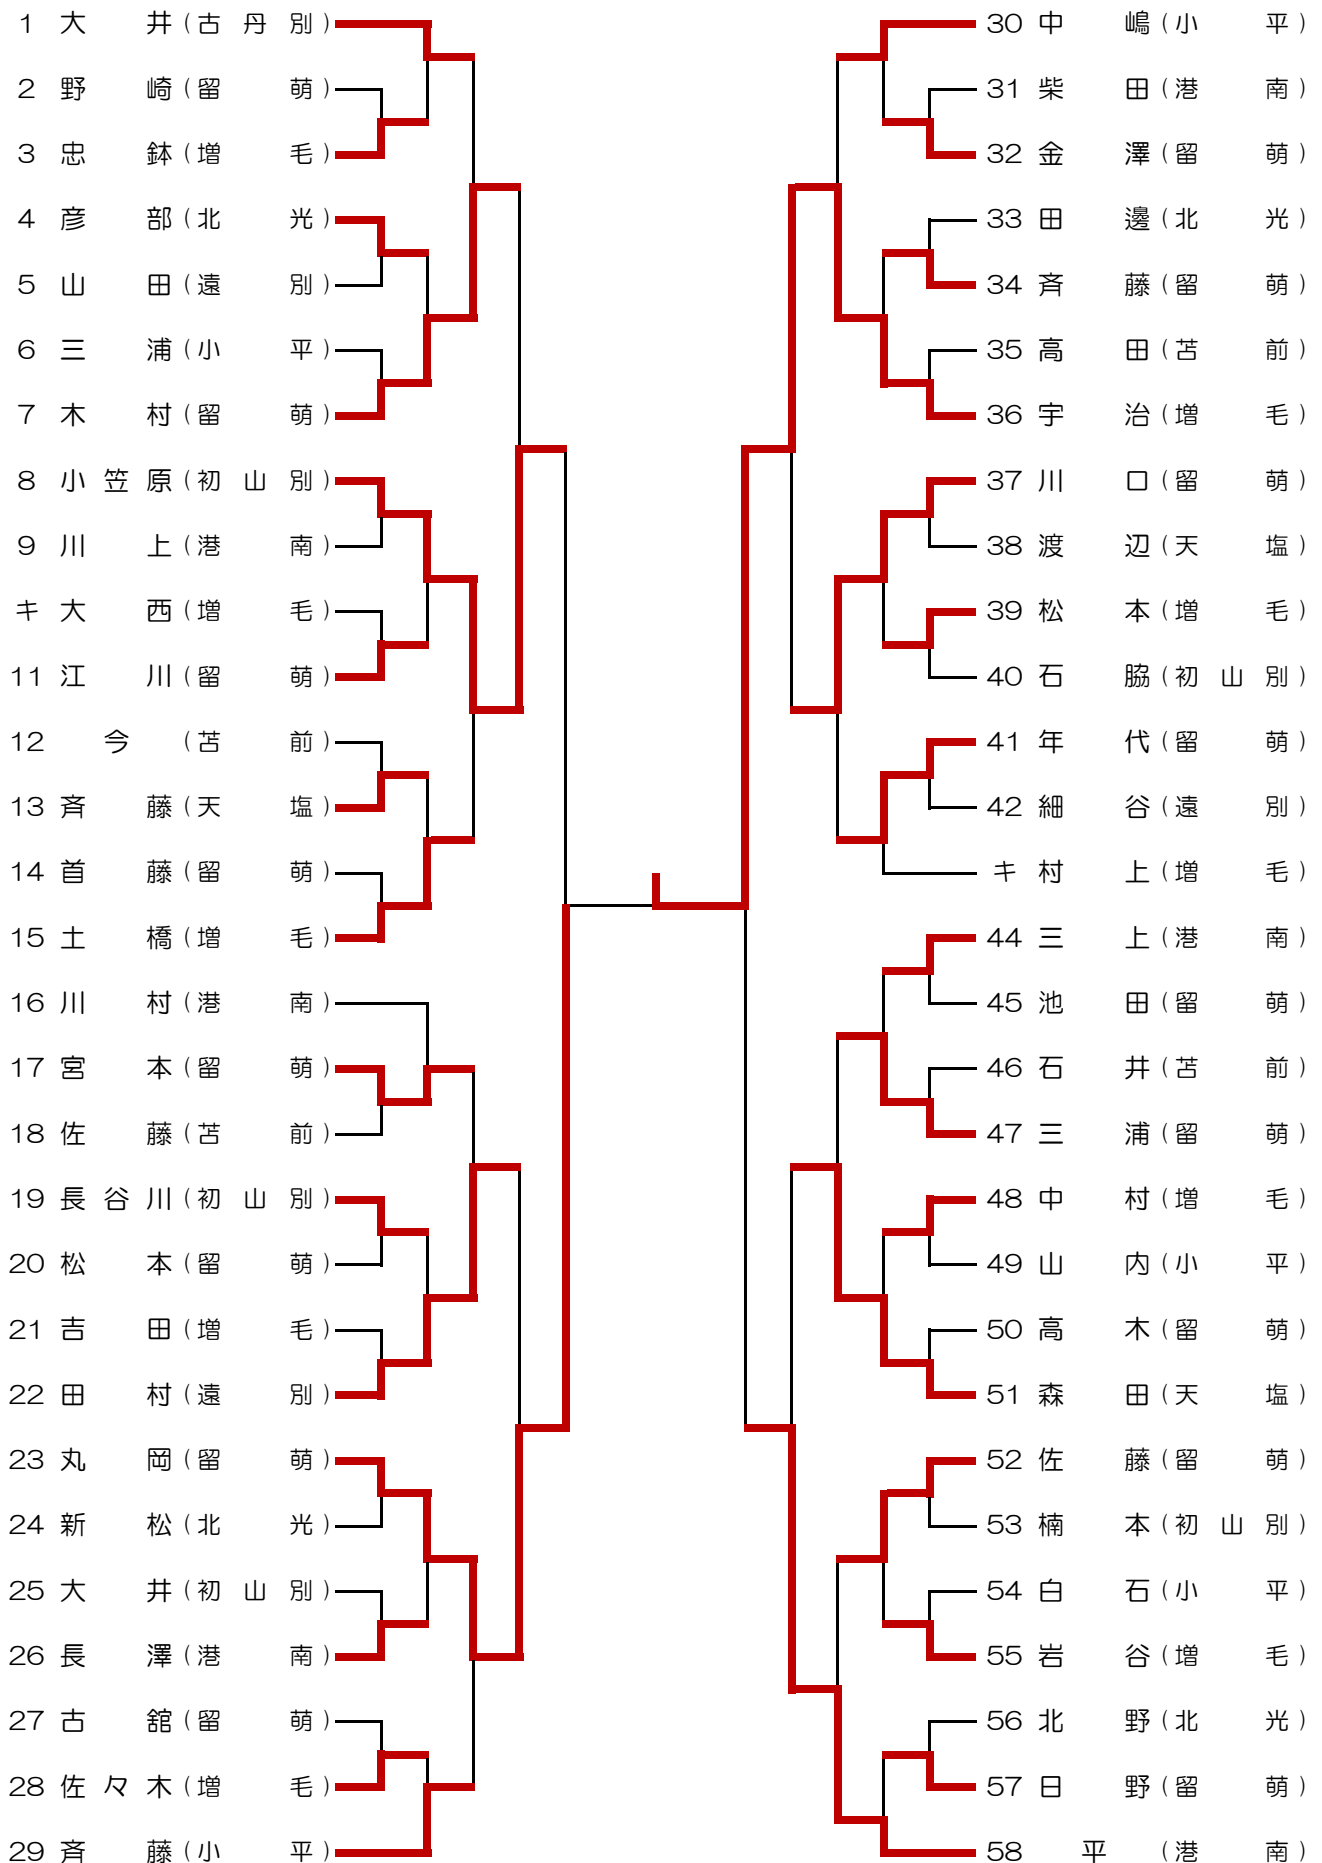

中学女子シングルス(1・2年生の部)

優勝 宇治英恵(増毛中)

準優勝 丸岡優佳(留萌中)

第3位 平夕奈(港南中)

第3位 小笠原安里(初山別中)