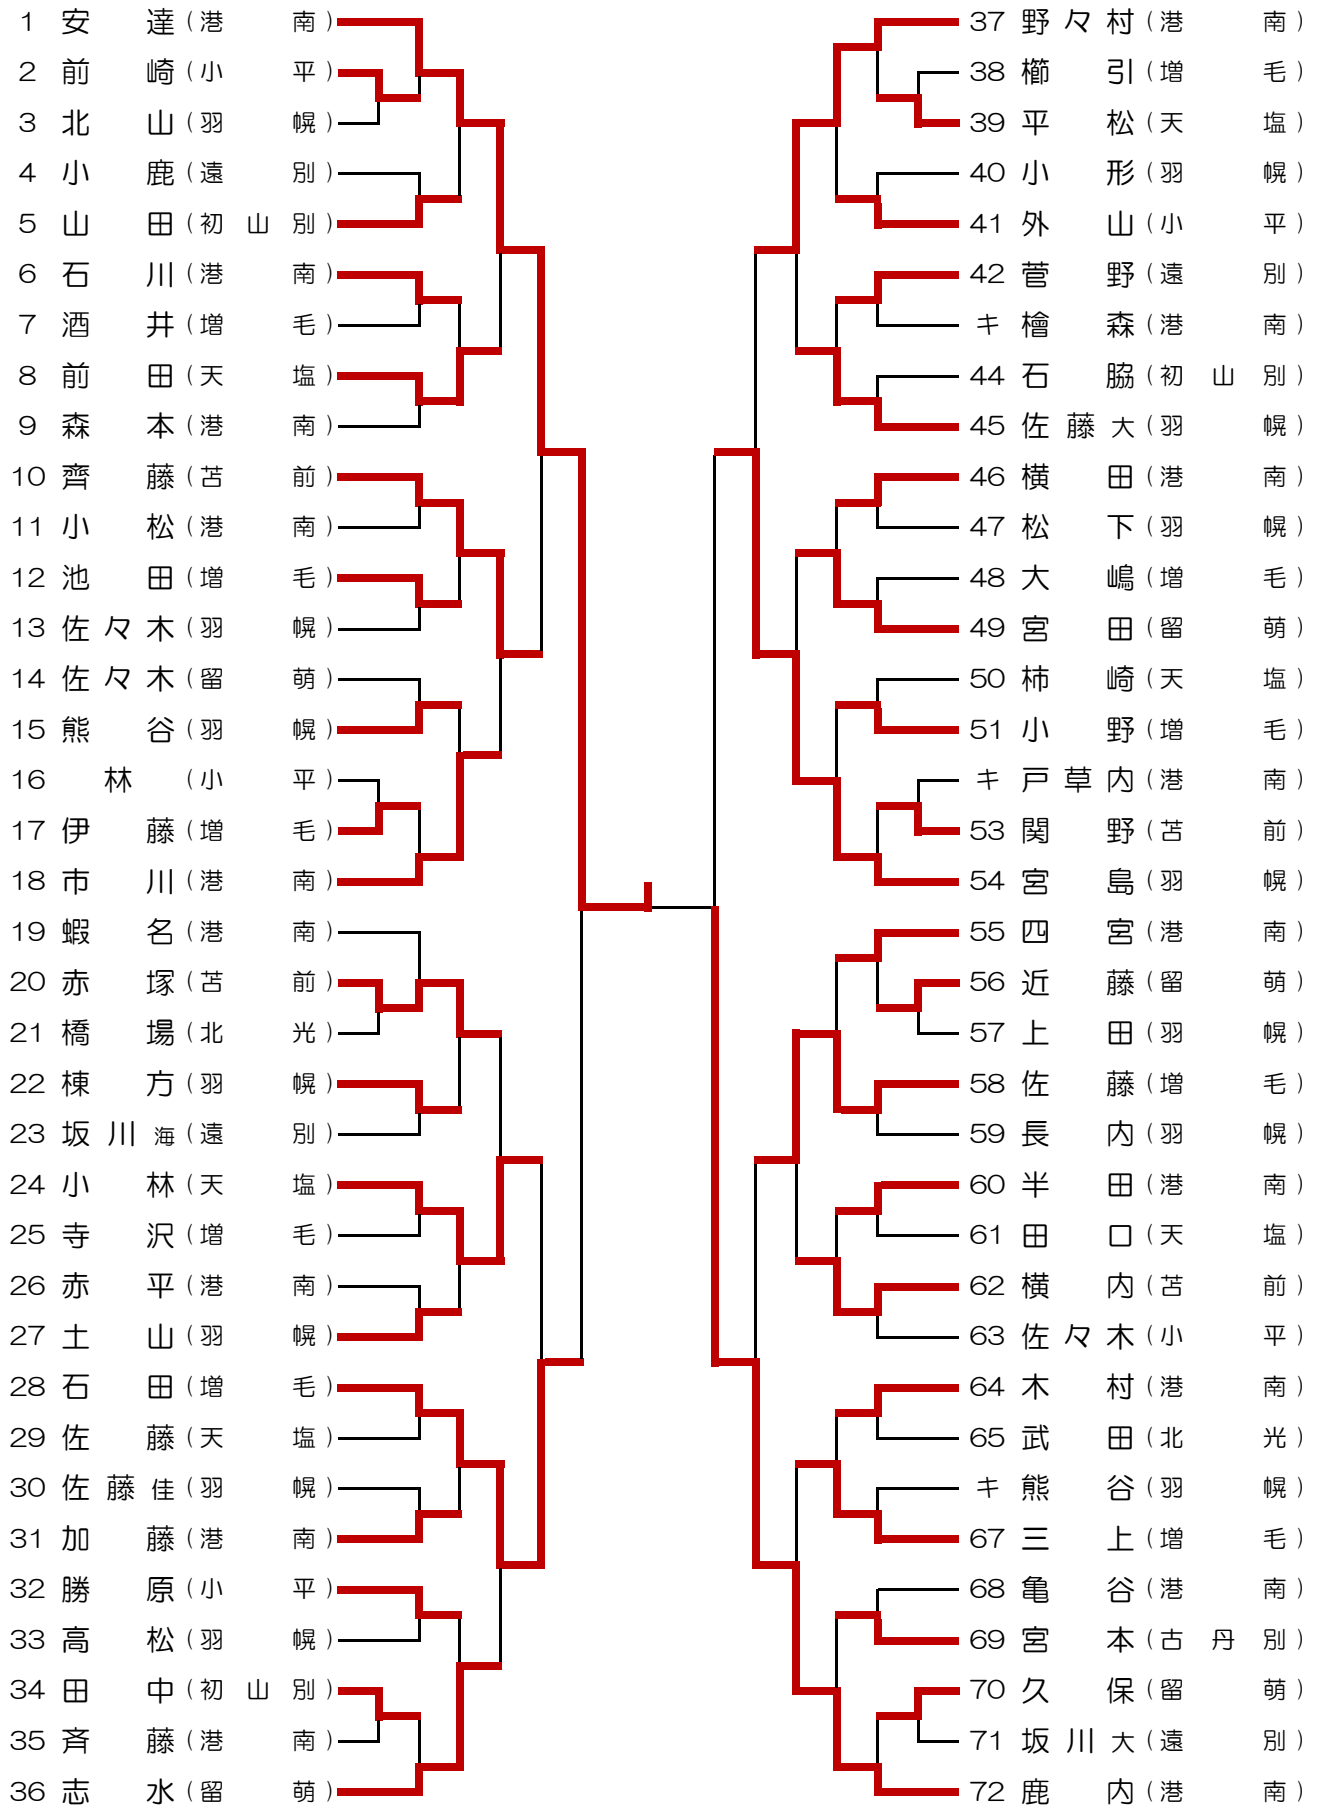

中学男子団体戦

1	港南		3	羽幌
2	天塩		4	増毛

優勝 港南中
準優勝 羽幌中
第3位 天塩中

第3位 増毛中

中学女子団体戦

[試合順] ①1-3 ②2-3 ③1-2

		港南	増毛	留萌	勝敗	順位
1	港南		1-3	1-3	0-2	3
2	増毛	3-1		2-3	1-1	2
3	留萌	3-1	3-2		2-0	1

小学生シングルス

[試合順] ①2-5 ②3-4 ③1-5 ④2-3 ⑤1-4 ⑥3-5 ⑦2-4 ⑧1-3 ⑨4-5 ⑩1-2

			門脇	鹿内	愛澤	杉山	近藤	勝敗	順位
1	門脇	モンスターズJr		3-0	3-0	3-0	3-0	4-0	1
2	鹿内	モンスターズJr	0-3		3-1	0-3	3-0	2-2	3
3	愛澤	モンスターズJr	0-3	1-3		0-3	3-1	1-3	4
4	杉山	モンスターズJr	0-3	3-0	3-0		3-0	3-1	2
5	近藤	モンスターズJr	0-3	0-3	1-3	0-3		0-4	5

中学男子シングルス(1・2年生の部)

優勝 安達朋晶(港南中)

準優勝 鹿内侘音(港南中)

第3位 石田晃平(増毛中)

第3位 宮嶋聖也(羽幌中)