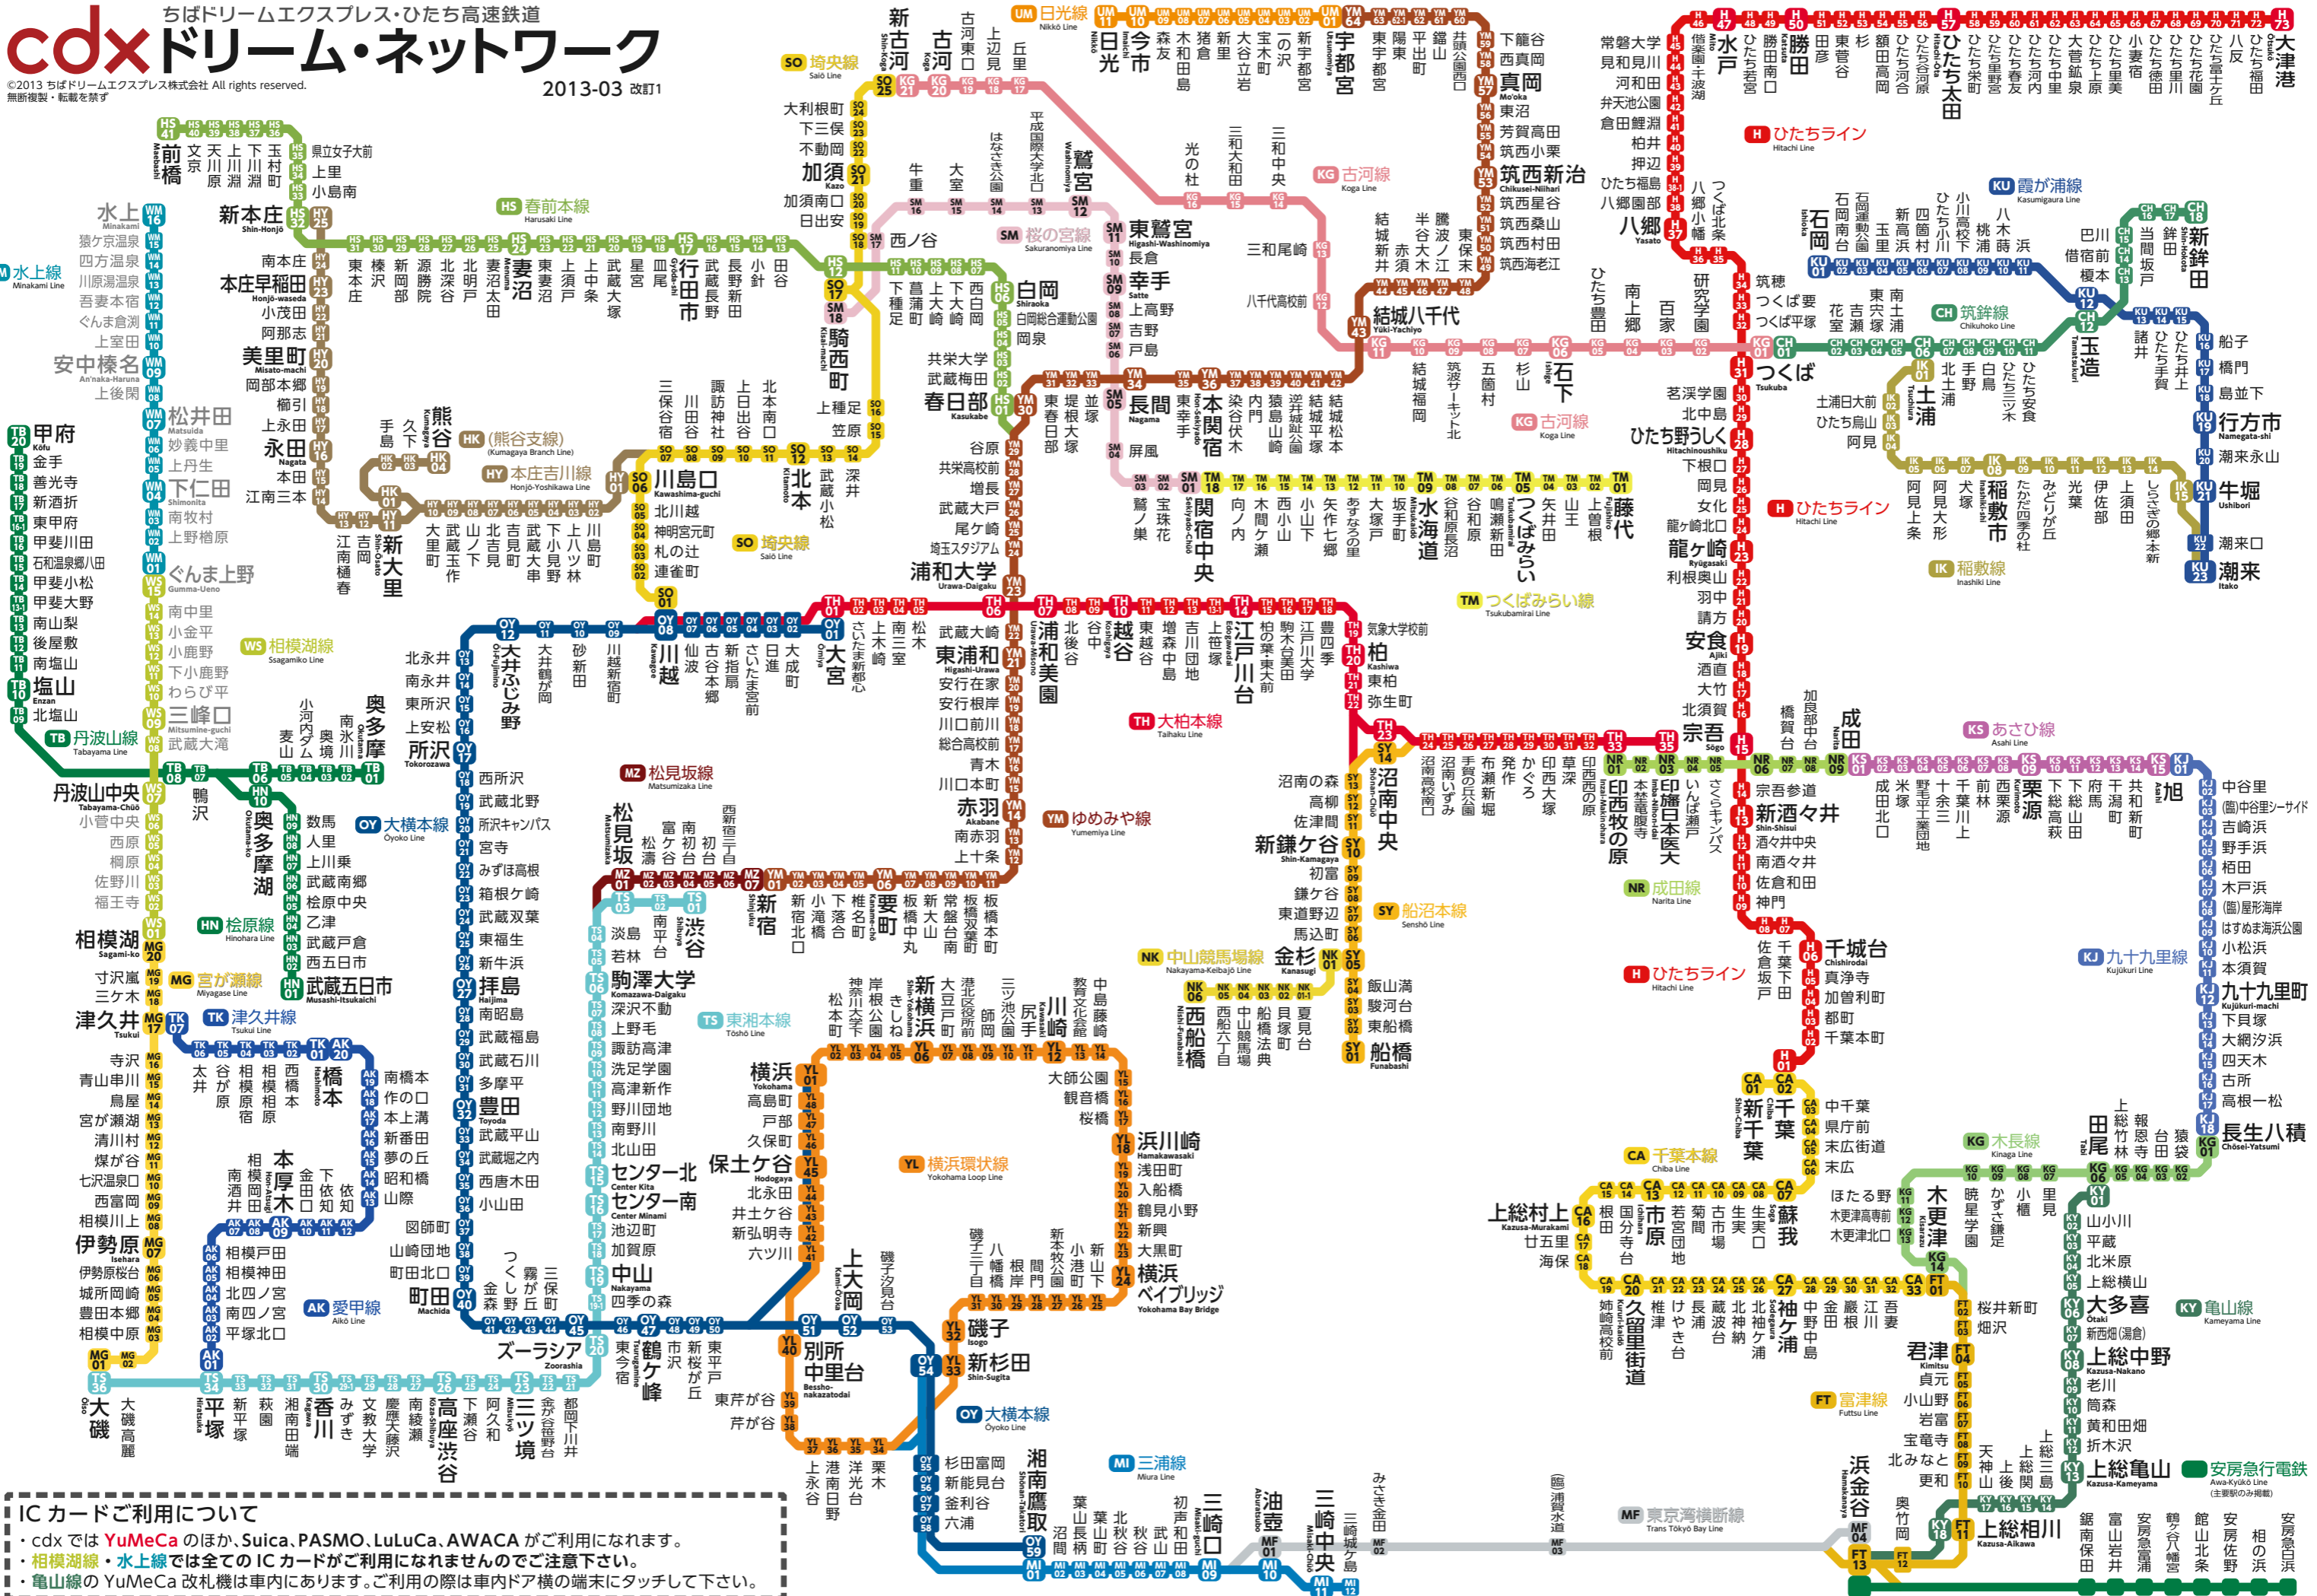

cdx ドリーム・ネットワーク

©2013 ちばドリームエクスプレス株式会社 All rights reserved.
無断複製・転載を禁ず

2013-03 改訂1

ICカードご利用について

- ・cdx では **YuMeCa** のほか、Suica、PASMO、LuLuCa、AWACA がご利用になれます。
- ・相模湖線・水上線では全てのICカードがご利用になれませんのでご注意ください。
- ・亀山線の YuMeCa 改札機は車内にあります。ご利用の際は車内ドア横の端末にタッチして下さい。